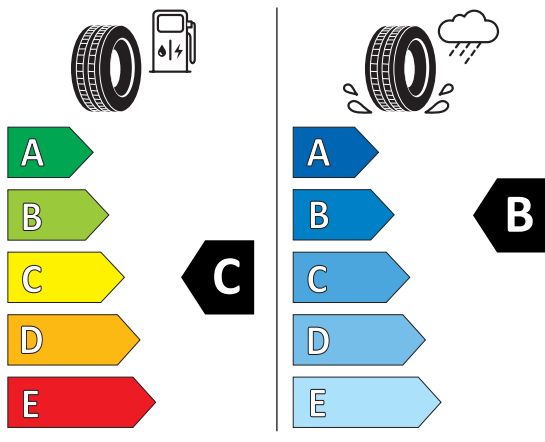

2.010,00 EUR

statt UPE 2.240,00 EUR

Geeignet für MINI Countryman (F60)

TNr.: 2461643

Prüfung auf Zulassung der eingetragenen Reifendimension bzw. der zugelassenen Reifendimensionen mittels der KFZ-Papiere. Im Pannenfall bei Runflat Reifen 80 km/h Höchstgeschwindigkeit einhalten und diesen spätestens nach 80 Kilometer Laufleistung ersetzen. Bei Normalbereifung (ohne Runflat) darauf achten, dass ein Mobility Set oder Notradsystem im Fahrzeug vorhanden ist. Beim Verbau des Komplettreides ist auf die korrekte Laufrichtung und den korrekten Luftdruck zu achten. Bei Mischbereifung ist auf die korrekte Achsverbauung zu achten. Vor dem Verbau des Komplettreides ist darauf zu achten, ob ein Verbau des Komplettreides auf die derzeit verbaute Bremsanlage zulässig ist! Ein Angebot der AUTOMAG GmbH, gültig bis 31.05.2024 und solange der Vorrat reicht. Alle Preise und Wertangaben in € inkl. MwSt. Optional +49,00 € für den Räderwechsel. Optional +42,00 € für die Ersteinlagerung. Irrtümer und Änderungen vorbehalten.

Reifendimensionen

205/60R17 93H

Kraftstoffeffizienzklasse:	C
Nasshaftungsklasse:	B
Klasse des externen Rollgeräuschs:	B
Wert des externen Rollgeräuschs:	72

BRIDGESTONE 7672

205/60 R17 93 H C1

2020/740