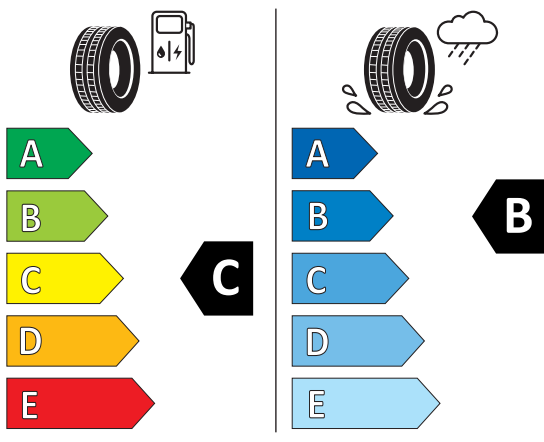

Reifendimensionen

Vorderachse: **245/45R19 102H XL**

Kraftstoffeffizienzklasse: C
Nasshaftungsklasse: B
Klasse des externen Rollgeräuschs: B
Wert des externen Rollgeräuschs: 72

Hinterachse: **275/40R19 105H XL**

Kraftstoffeffizienzklasse: C
Nasshaftungsklasse: B
Klasse des externen Rollgeräuschs: B
Wert des externen Rollgeräuschs: 71

PIRELLI 39414

245/45R19 102 H XL C1