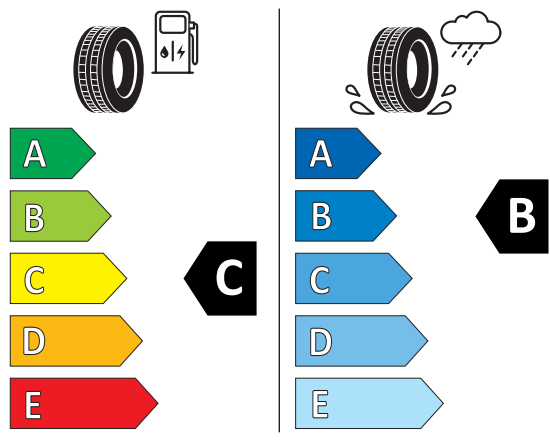

Nicht für G60 i5 M60 xDrive (rundum), G61 i5 M60 xDrive (rundum), G61 ICE Vorderachse, G61 PHEV Vorderachse. Nicht für Fahrzeuge mit 20 Zoll Nachrüstung M Performance Bremsanlage (TN 8846250). Prüfung auf Zulassung der eingetragenen Reifendimension bzw. der zugelassenen Reifendimensionen mittels der KFZ-Papiere. Im Pannenfall bei Runflat Reifen 80 km/h Höchstgeschwindigkeit einhalten und diesen spätestens nach 80 Kilometer Laufeistung ersetzen. Bei Normalbereifung (ohne Runflat) darauf achten, dass ein Mobility Set oder Notradsystem im Fahrzeug vorhanden ist. Beim Verbau des Kompletttrades ist auf die korrekte Laufrichtung und den korrekten Luftdruck zu achten. Bei Mischbereifung ist auf die korrekte Achsverbauung zu achten. Vor dem Verbau des Kompletttrades ist darauf zu achten, ob ein Verbau des Kompletttrades auf die derzeit verbaute Bremsanlage zulässig ist! Ein Angebot der AUTOMAG GmbH, gültig bis 31.05.2024 und solange der Vorrat reicht. Alle Preise und Wertangaben in EUR inkl. MwSt. Optional +49,00 EUR für den Räderwechsel. Optional +42,00 EUR für die Ersteinlagerung. Irrtümer und Änderungen vorbehalten.

Reifendimensionen

Vorderachse: **245/45R19 102H XL**

Kraftstoffeffizienzklasse: C
 Nasshaftungsklasse: B
 Klasse des externen Rollgeräuschs: B
 Wert des externen Rollgeräuschs: 72

Hinterachse: **275/40R19 105H XL**

Kraftstoffeffizienzklasse: C
 Nasshaftungsklasse: B
 Klasse des externen Rollgeräuschs: B
 Wert des externen Rollgeräuschs: 71

PIRELLI 39414

245/45R19 102 H XL C1

PIRELLI 39656

275/40R19 105 H XL C1

2020/740